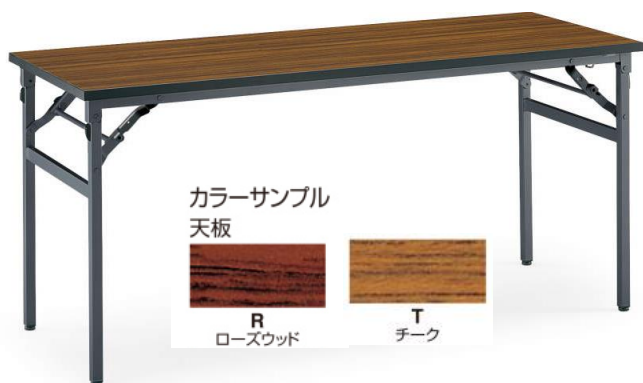

●エッジには、天板の表面と同じ化粧板を貼っています。

●指挟み防止のための樹脂カバー付き。

●折りたたんだ時の高さ/92mm

KOKUYO

脚折りたたみ式

下肢空間のワイドが広い折りたたみ式の会議テーブル

	品番	価格	外寸法		下股空間寸法		棚寸法		質量 kg
			W・D・H	W・H	W・D	W・D			
棚なし	①KT-N121 _{R・T}	¥48,700	1800・600・700	1700・650	—	16.7			
	KT-N120 _{R・T}	¥39,600	1800・450・700	1700・650	—	14.9			
	②KT-N124 _{R・T}	¥45,600	1500・600・700	1400・650	—	14.9			
	KT-N123 _{R・T}	¥37,000	1500・450・700	1400・650	—	13.2			
棚付き	KT-NS121 _{R・T}	¥53,000	1800・600・700	1700・585	1235・362	18.4			
	KT-NS120 _{R・T}	¥44,000	1800・450・700	1700・585	1235・212	16.2			
	KT-NS124 _{R・T}	¥48,600	1500・600・700	1400・585	935・362	16.3			
	KT-NS123 _{R・T}	¥39,600	1500・450・700	1400・585	935・212	14.3			

●折りたたんだ時の高さ/86mm

KOKUYO

フラップテーブルパネル付き

最も売れている、キャスター付&フラップ式テーブル

※パネルなしもあります

※下記価格表はパネル付き

仕様	外寸法			品番	価格
	W	D	H		
棚なし	1800	600	720	KT-P1201 _{PAW・MT1N3}	¥69,000
		450		KT-P1200 _{PAW・MT1N3}	¥63,400
	1500	600		KT-P1203 _{PAW・MT1N3}	¥68,300
		450		①KT-P1202 _{PAW・MT1N3}	¥62,700
	1200	600		KT-P1205 _{PAW・MT1N3}	¥67,200
		450		KT-P1204 _{PAW・MT1N3}	¥61,900
棚付き	1800	600	720	②KT-PS1201 _{PAW・MT1N3}	¥73,000
		450		KT-PS1200 _{PAW・MT1N3}	¥67,400
	1500	600		KT-PS1203 _{PAW・MT1N3}	¥71,800
		450		KT-PS1202 _{PAW・MT1N3}	¥66,200
	1200	600		KT-PS1205 _{PAW・MT1N3}	¥70,400
		450		KT-PS1204 _{PAW・MT1N3}	¥65,100