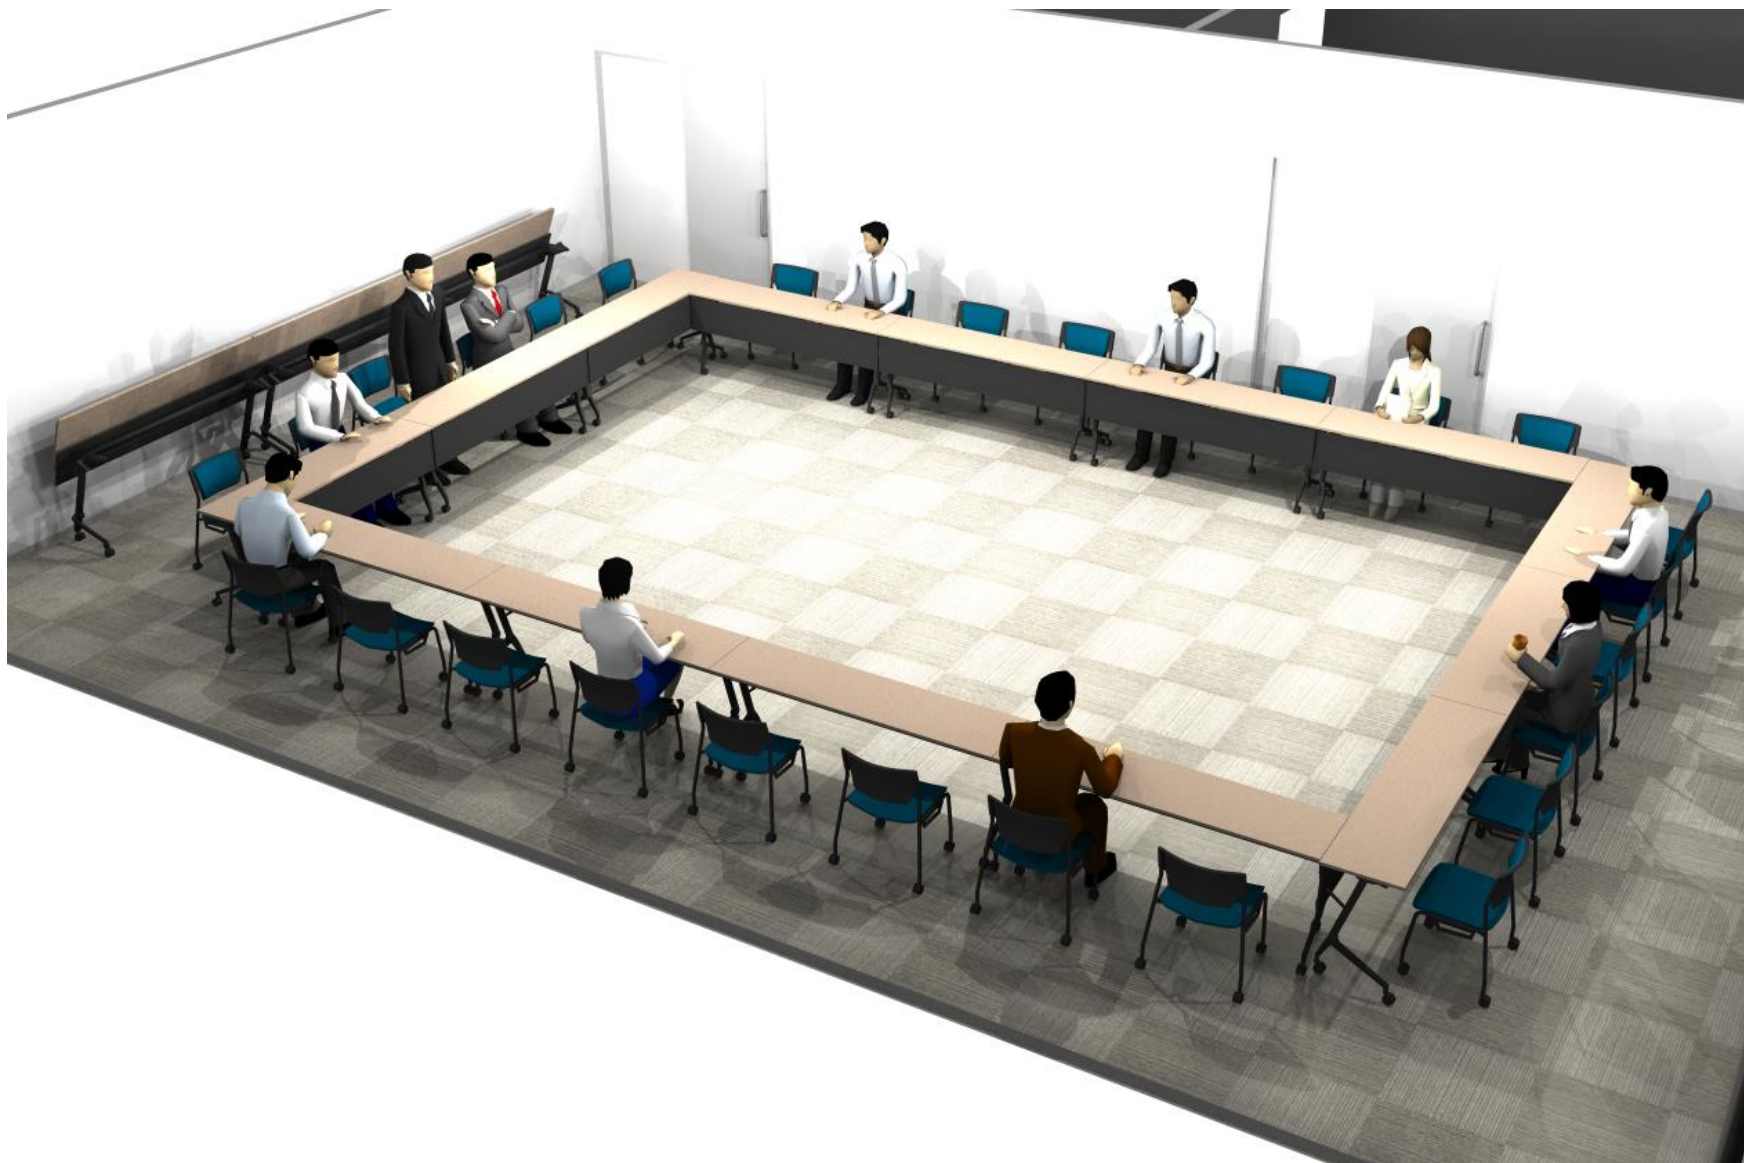

この3Dのパースは什器のイメージパースです。実際の商品の規格や色は実際とは違う場合があります。また建物の内装については平面図からの什器パースの作成をしている関係で実際と違います。