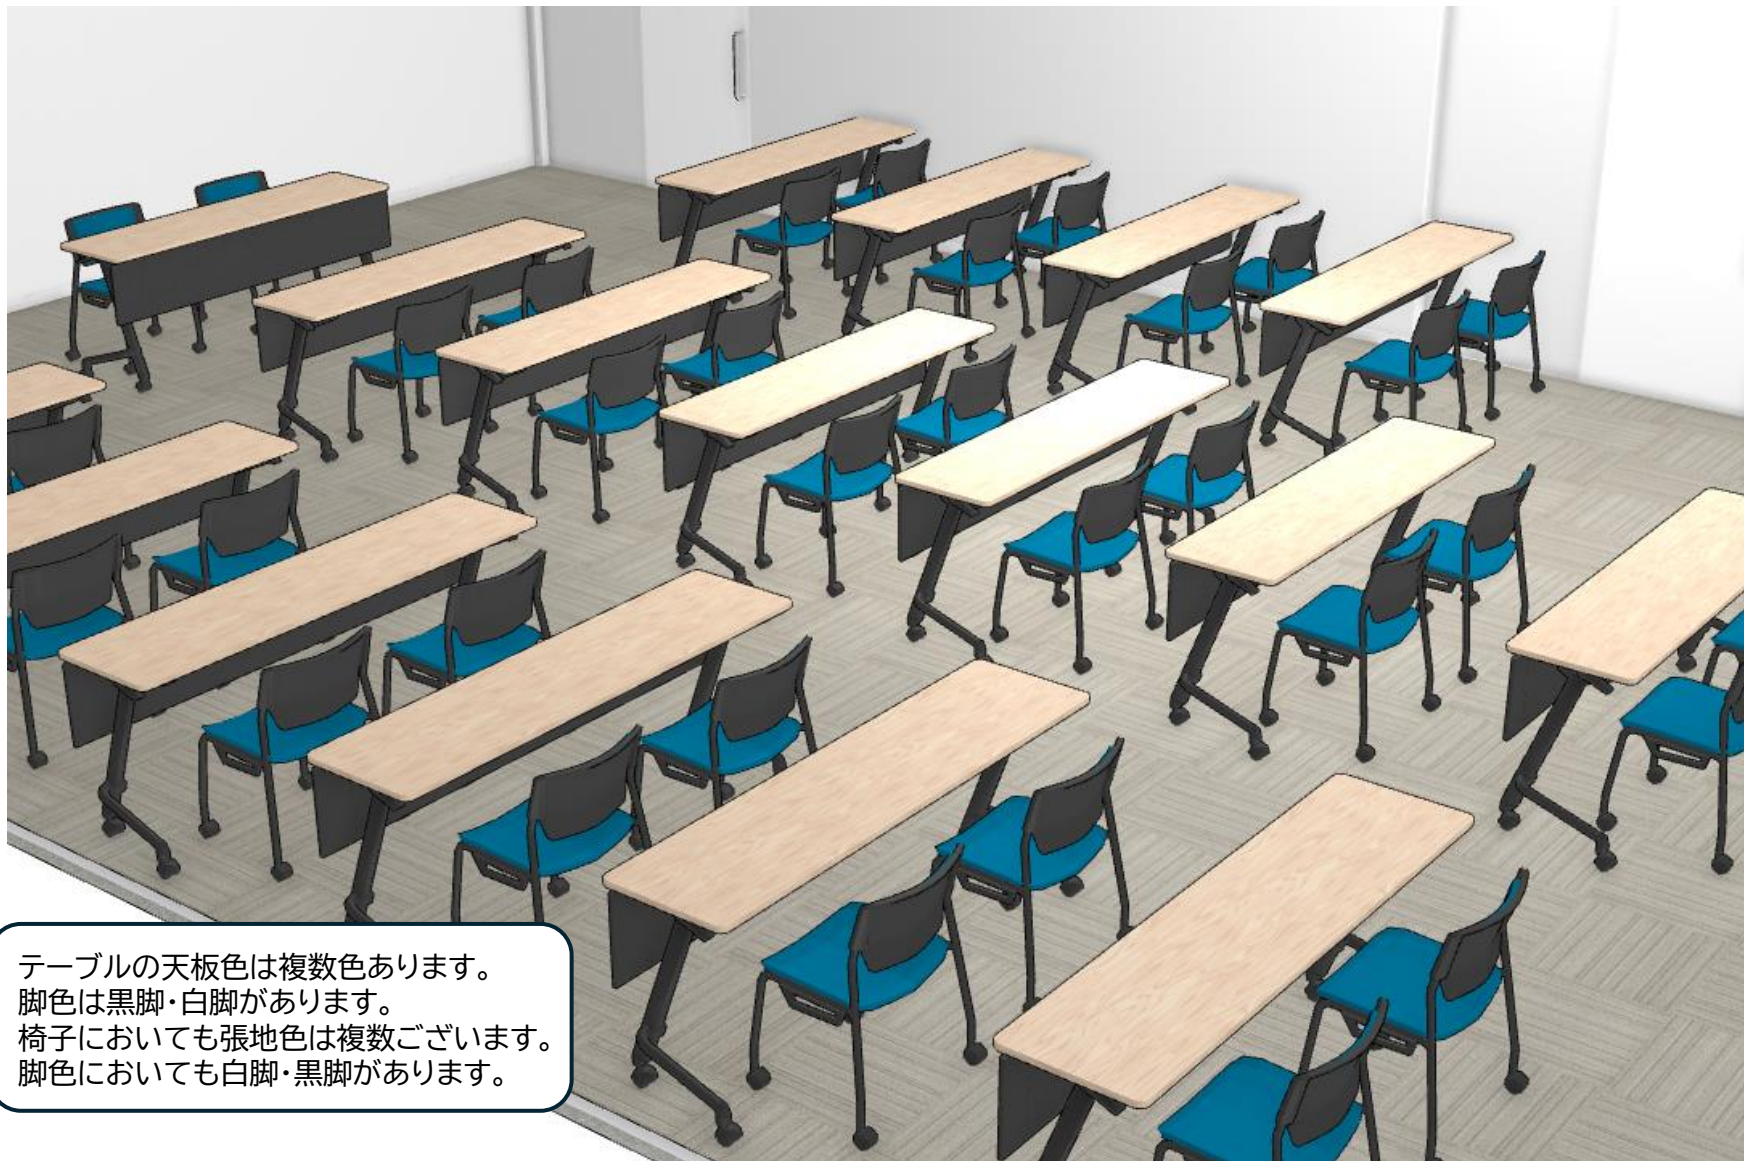

テーブルの天板色は複数色あります。
脚色は黒脚・白脚があります。
椅子においても張地色は複数ございます。
脚色においても白脚・黒脚があります。

この3Dのパスは什器のイメージパスです。実際の商品の規格や色は実際とは違う場合があります。
また建物の内装については平面図からの什器パスの作成をしている関係で実際と違います。